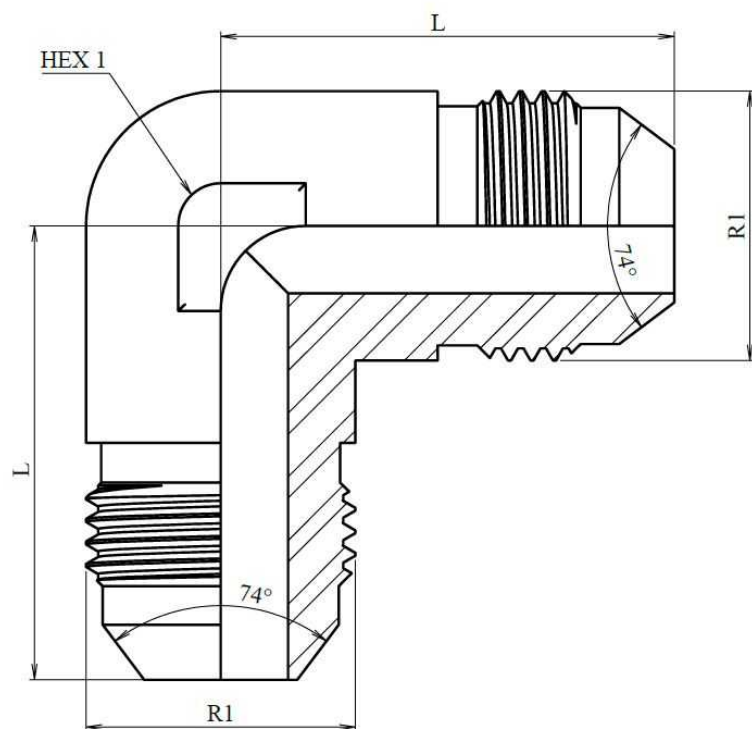

Racores JIC 37º

Codos 90º JIC 37º

Codo 90º macho - macho JIC 37º

Acero Inoxidable AISI 316-L

Artículo	ØD1	ØD2	R1	L	ØC	HEX 1
ZS50006	6	1/4"	7/16" 20h UNF	22,5	4	12
ZS50008	8	5/16"	1/2" 20h UNF	26,5	6	14
ZS50010	10	3/8"	9/16" 18h UNF	27	6	17
ZS50012	12	1/2"	3/4" 16h UNF	32	9,5	19
ZS50016	14-15-16	5/8"	7/8" 14h UNF	37	12	27
ZS50020	18-20	3/4"	1"1/16 12h UN	42	15,5	25
ZS50025	25	1"	1"5/16 12h UN	46	21,5	36
ZS50032	30-32	1"1/4	1"5/8 12h UN	52,5	27,5	41
ZS50038	38	1"1/2	1"7/8 12h UN	59	33,5	50